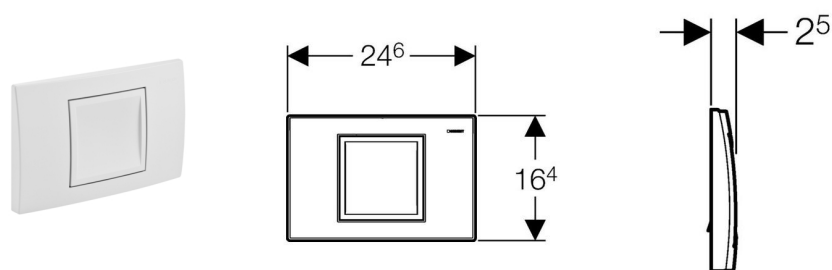

Смывная клавиша Delta40, для одинарного смыва

Цель применения

- Для работы с системой смыв/стоп
- Для фронтальной установки
- Для использования со смывным бачком скрытого монтажа Geberit Delta 12 см (UP182)
- Для использования со смывным бачком скрытого монтажа Geberit Delta 8 см (UP172)

Технические данные

Усилие привода	< 20	Н
Материал	Пластик	

Объем поставки

- Монтажная рамка
- Толкатель привода смыва
- Рычаг прерывания
- Крепежные элементы

Артикул

Арт. №	Цвет
115.130.11.1	белый
115.130.21.1	хром глянцевый
115.130.46.1	хром матовый